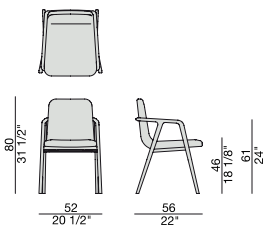

Sedia con braccioli con struttura in massello di noce canaletta o frassino e rivestimento nei tessuti della collezione.

Chair with arms with frame in canaletta walnut or ash and seat covered in the fabrics of the collection.

Stuhl mit Lehnen mit Gestell aus massivem Nussbaum Canaletta oder Esche und Bezug in den Stoffen der Kollektion.

Chaise avec accoudoirs avec structure en noyer canaletta ou frêne massif et siège revêtu dans les tissus de la collection.

Silla con brazos con estructura en nogal canaletta o fresno macizo y asiento revestido en las telas de la colección.