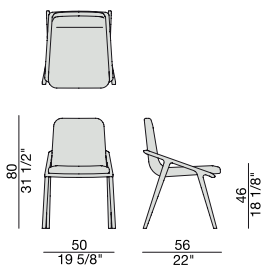

Sedia con struttura in massello di noce canaletta o frassino e rivestimento nei tessuti della collezione.

Chair with frame in solid canaletta walnut or ash and cover in the fabrics of the collection.

Stuhl mit Gestell aus massivem Nussbaum Canaletta oder Esche und Bezug in den Stoffen der Kollektion.

Chaise avec structure en noyer canaletta massif ou frêne et revêtement dans les tissus de la collection.

Silla con estructura en nogal canaletta o fresno macizo y revestimiento en las telas de la colección.